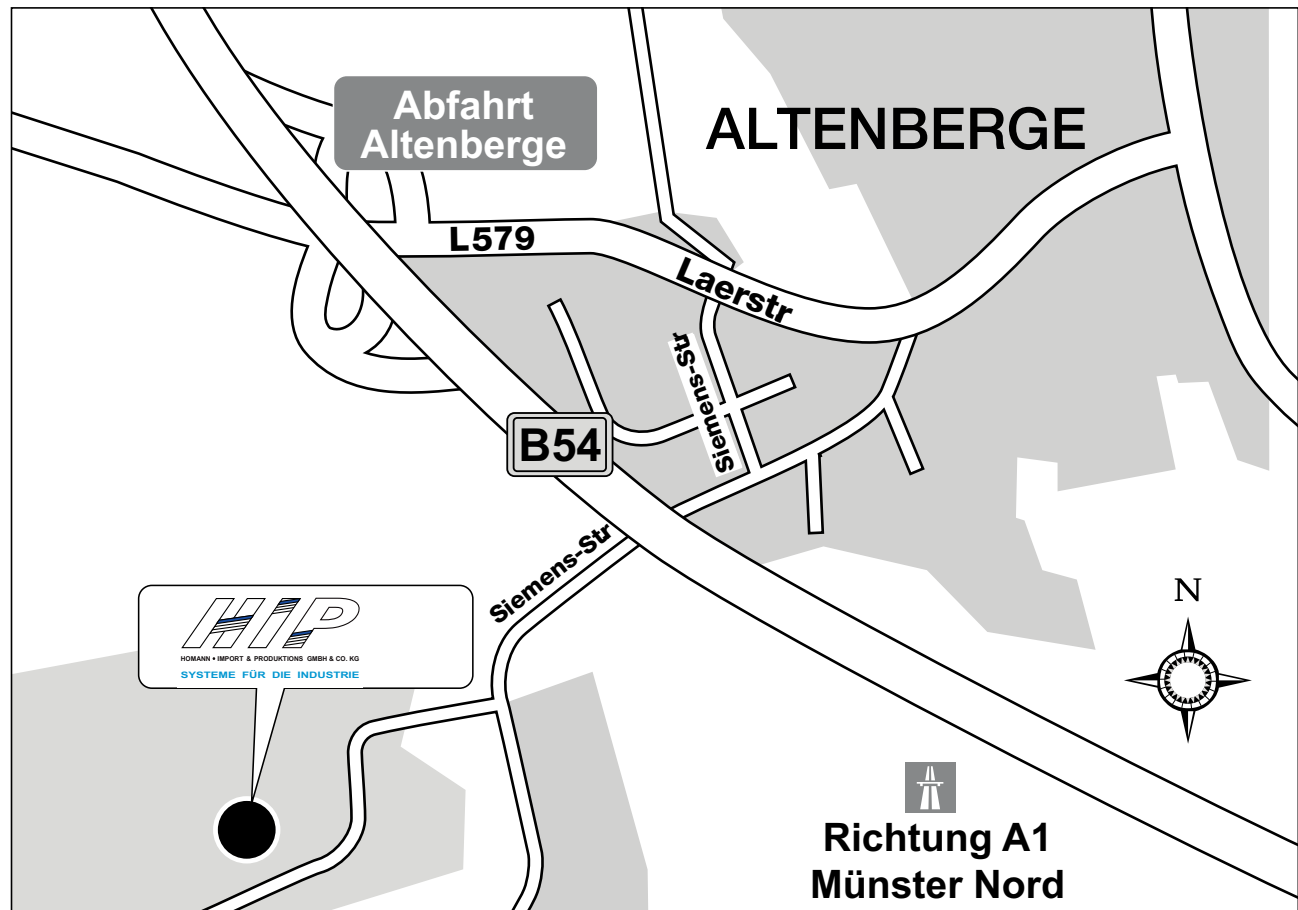

So finden Sie uns ...

Wir freuen uns auf Ihren Besuch in der Siemensstraße 38 in Altenberge (Münsterland). Mit dem PKW sind wir durch die Nähe zur A1 und B54 einfach zu erreichen.

Auch Parken ist bei uns kein Problem: Es stehen Einstellplätze auf unserem Firmengelände zur Verfügung. Melden Sie sich einfach beim Empfang.

E-Mail: info@hipkg.de

Aus Richtung Münster

Von der B54 nehmen Sie die Ausfahrt Altenberge in Richtung Altenberge. Sie sind nun auf der Laerstraße (L 579) und fahren weiter geradeaus. Nach kurzer Zeit geht die Siemensstraße rechts ab. Folgen Sie den Straßenverlauf.

Nach der Unterführung (B54) fahren Sie die nächste Möglichkeit Rechts in das Industriegebiet. Folgen Sie den Straßenverlauf, nach wenigen Minuten sehen Sie unser Firmengebäude auf der rechten Seite.